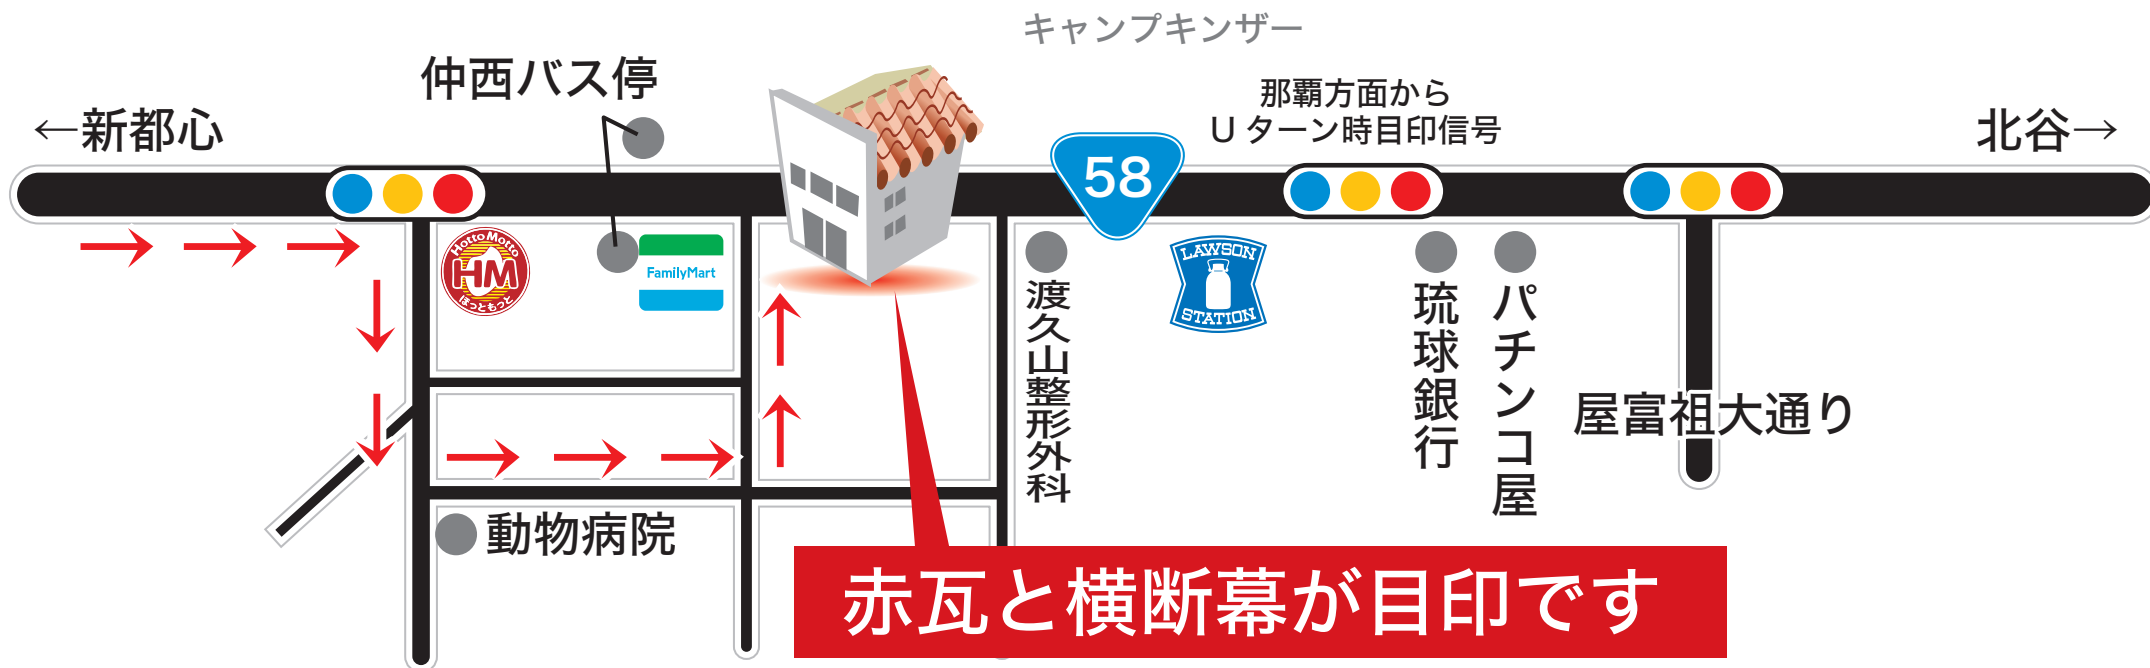

# スペースプラスまでのアクセスマップ

## 那覇方面からお越しのお客様

☆車・タクシーご利用の場合・・・

国道58号線を北谷方面→「ほっともっと」宮城店から右折→  
動物病院から左折→すぐに左折

☆路線バスご利用の場合・・・（空港からの場合は20番・120番）

仲西バス停下車→歩道橋を渡り徒歩2分

## 中部方面からお越しのお客様

☆車・タクシーご利用の場合・・・

国道58号線を那覇方面→  
国道58号線沿いファミリーマート宮城店（手前）

☆路線バスご利用の場合・・・

（国道58号線を走るほとんどの路線バスがご利用になれます）

仲西バス停下車→徒歩1分